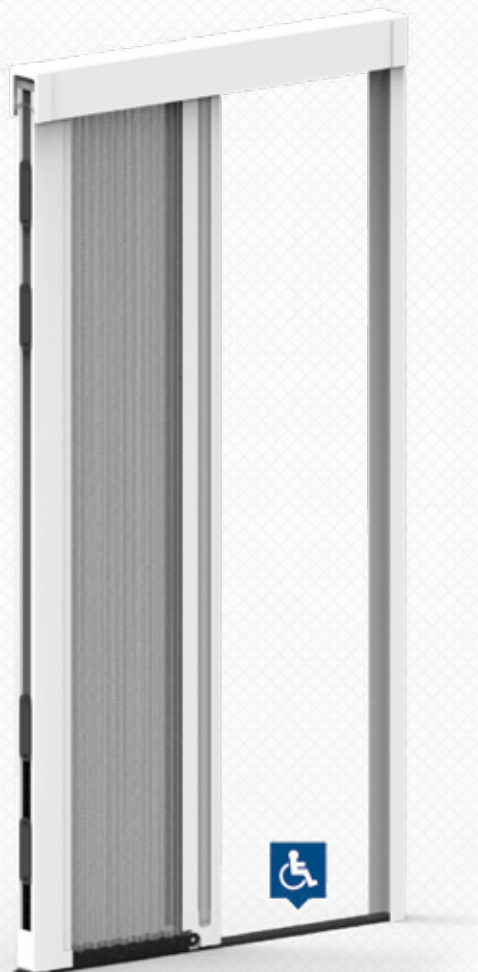

PLISSE BLADE

ΜΟΝΟΦΥΛΛΗ

Διαθέσιμη έτοιμη για τοποθέτηση

Οριζόντια σήτα με ερπύστρια και plisse πανί

Είναι μια σήτα ιδανική για πόρτες συχνής διέλευσης και παράθυρα. Ο διακριτικός οδηγός πατώματος PVC δεν εμποδίζει στο πέρασμα. Η ευκολία συναρμολόγησης και αποσυναρμολόγησης διευκολύνει την καθαριότητα του χώρου και του προϊόντος. Κατασκευάζεται ως μονόφυλλη, δίφυλλη ή παρασυρώμενη τριών ή τεσσάρων φύλλων.