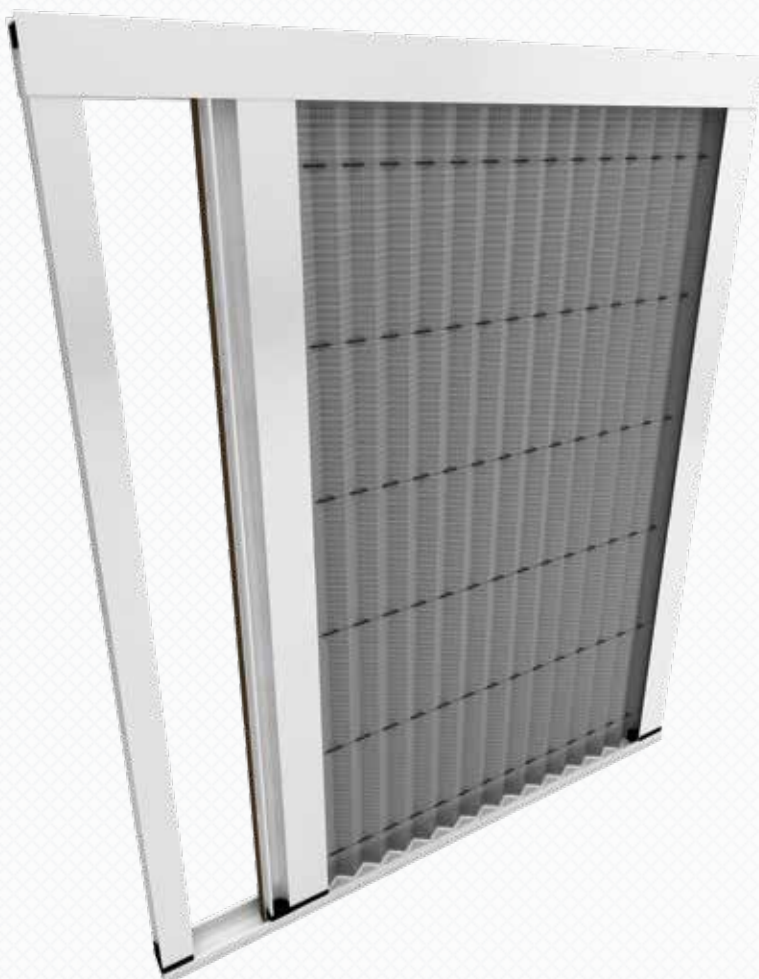

- Εύκολη και γρήγορη τοποθέτηση
- Χαμηλό κάτω οδηγό με ύψος 1cm
- Κλείσιμο με μαγνήτη
- Μεταλλικά ράουλα για την σωστή κύλιση
- Κρυφά πλευρικά κορδόνια που κινούνται στον κάτω οδηγό
- Πανί και κορδόνια υψηλών προδιαγραφών
- Δυνατότητα επιλογής της σήτας να μένει σε οποιοδήποτε σημείο επιθυμούμε
- Νεροχύτες για την εκροή υδάτων