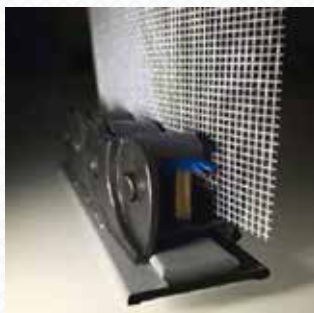

ΤΟ ΠΑΝΙ ΔΕΝ ΕΙΝΑΙ ΕΥΘΥΓΡΑΜΜΙΣΜΕΝΟ

Οριζόντια σήτα με ερπύστρια και ίσιο πανί

Λειτουργία - πρόσβαση και από τις δύο πλευρές (δεξιά - αριστερά)

Είναι μια κομψή σήτα ελατηρίου οριζόντιας κίνησης, ιδανική για μπαλκονόπορτες. Διαθέτει προφίλ-λαβή εργονομικό που την καθιστά εύχρηστη στο άνοιγμα και το κλείσιμο εσωτερικά και εξωτερικά. Το ελατήριο καθιστά την κίνησή της ελεγχόμενη στο τύλιγμα του πανιού χωρίς να δημιουργεί απότομο κλείσιμο. Αυτό το χαρακτηριστικό, σε συνδυασμό με τον χαμηλό οδηγό πατώματος 5mm, καθιστά το προϊόν ιδανικό για συχνές διελεύσεις. Η τοποθέτηση είναι γρήγορη χάρη στα clip bayonet.

ΑΝΤΙΑΝΕΜΙΚΗ ΕΡΠΥΣΤΡΙΑ

Το περιστρεφόμενο οδοντοτό εξάρτημα της ερπύστριας εμποδίζει το πανί να βγεί από την καδένα ερπυστριών από τον άνεμο.

Ο οδηγός πατώματος, χάρη σε ένα ειδικό σύστημα αγκιστρώματος, εμποδίζει την καδένα να βγεί από τον οδηγό σε περίπτωση έντονου ανέμου.