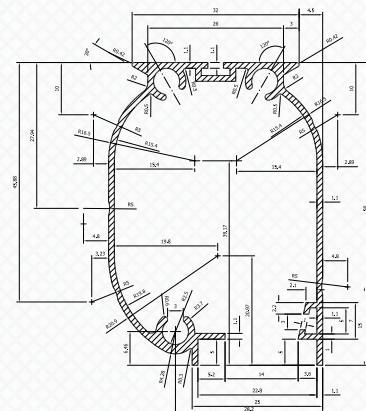

Διαστάσεις Παραθύρου

Υψος (cm)	Πλάτος (cm)	Τιμή (€)
Έως 150	60	
	70	
	80	
	90	
	100	
	110	
	120	
	130	
	140	
	150	
	160	
	170	
180		
190		

* Μέγιστο ύψος 150 cm

Διαστάσεις Πόρτας

Υψος (cm)	Πλάτος (cm)	Τιμή (€)
Έως 240	60	
	70	
	80	
	90	
	100	
	110	
	120	
	130	
	140	
	150	
	160	
	170	
180		
190		

* Μέγιστο ύψος 235 cm

Η σίτα κάθετης κίνησης περιλαμβάνει:

- Οδηγό μήκους 5,50m
- Ρολό εξάρτημα κάθετης κίνησης
- Μπάρα σήτας (τούμπο)
- Φρένο σήτας
- Οδηγοί με αντιανεμικό βουρτσάκι
- Καπάκια (τάπες)
- Γκρι χρώμα πανιού