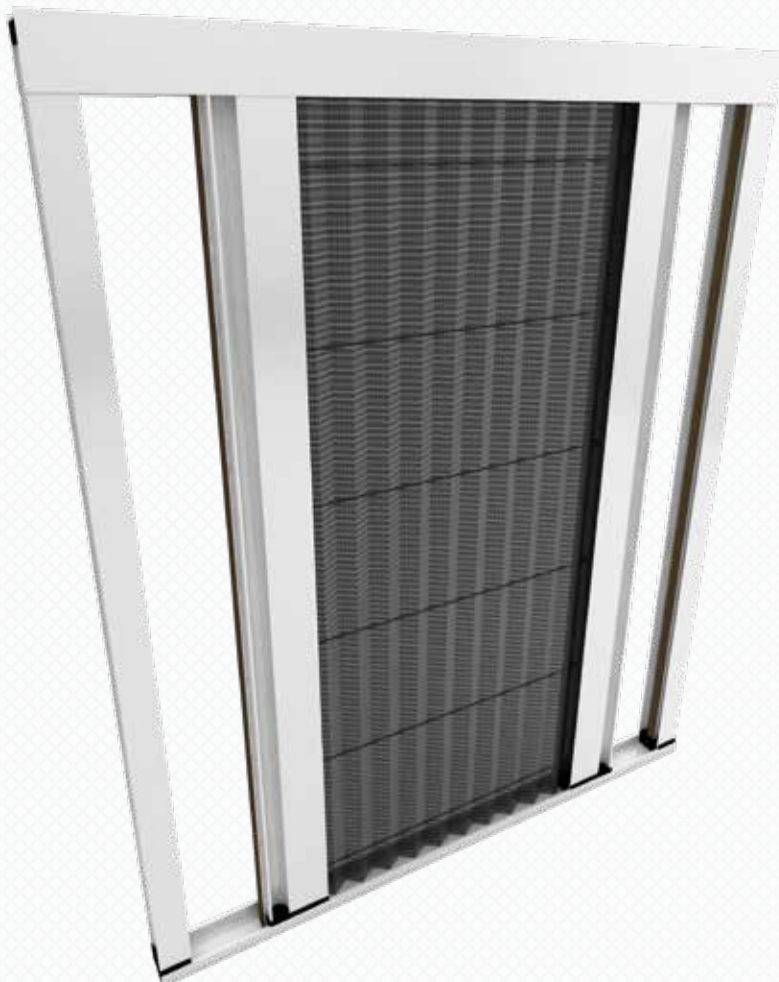

Οριζόντια σήτα plisse 25mm με κάτω οδηγό.

Λειτουργία - πρόσβαση και από τις δύο πλευρές (δεξιά - αριστερά)

Διαστάσεις Παραθύρου		
Πλάτος (cm)	Υψος (cm)	Τιμή (€)
Έως 100	120	
	140	
	160	
Από 100,1 έως 130	120	
	140	
	160	
Από 130,1 έως 160	120	
	140	
	160	
Από 160,1 έως 190	120	
	140	
	160	

Διαστάσεις Πόρτας		
Πλάτος (cm)	Υψος (cm)	Τιμή (€)
Έως 100	180	
	200	
	220	
	240	
	250	
Από 100,1 έως 130	180	
	200	
	220	
	240	
	250	
Από 130,1 έως 160	180	
	200	
	220	
	240	
	250	
Από 160,1 έως 190	180	
	200	
	220	
	240	
	250	

- Εύκολη και γρήγορη τοποθέτηση
- Χαμηλό κάτω οδηγό με ύψος 1cm
- Κλείσιμο με μαγνήτη
- Μεταλλικά ράουλα για την σωστή κύλιση
- Κρυφά πλευρικά κορδόνια που κινούνται στον κάτω οδηγό
- Πανί και κορδόνια υψηλών προδιαγραφών
- Δυνατότητα επιλογής της σήτας να μένει σε οποιοδήποτε σημείο επιθυμούμε
- Νεροχύτες για την εκροή υδάτων

Διαθέσιμα χρώματα:

Λευκό
RAL 9010

Καφέ
RAL 8014

Nussbaum
Καρυδιά

Golden Oak
Δρυς

* Οι τιμές ισχύουν για RAL 9010 & RAL 8014

* Στις τιμές δεν συμπεριλαμβάνεται ο ΦΠΑ

* Άλλες αποχρώσεις είναι διαθέσιμες κατόπιν παραγγελίας