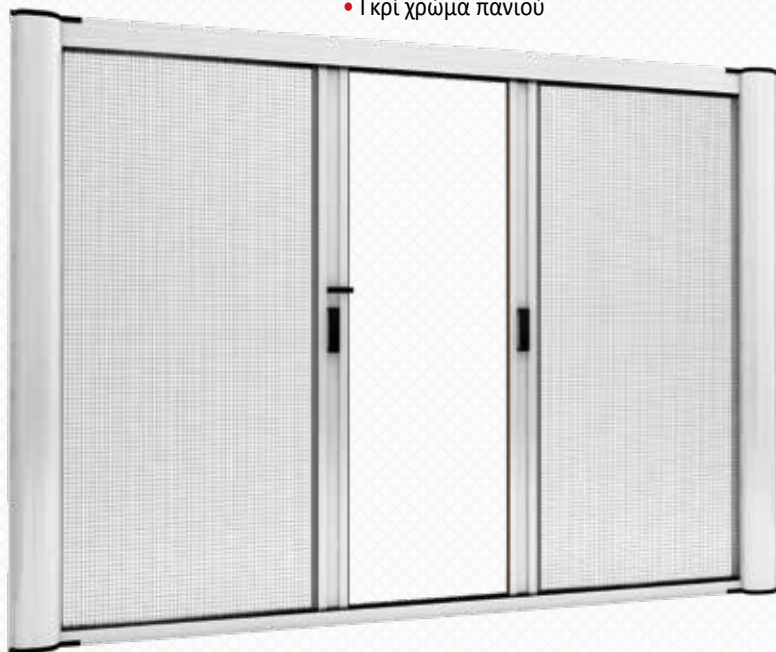

Διαθέσιμα χρώματα:

Λευκό
RAL 9010

Καφέ
RAL 8014

Nussbaum
Καρυδιά

Golden Oak
Δρυς

* Οι τιμές ισχύουν για RAL 9010 & RAL 8014

* Στις τιμές δεν συμπεριλαμβάνεται ο ΦΠΑ

* Άλλες αποχρώσεις είναι διαθέσιμες κατόπιν παραγγελίας