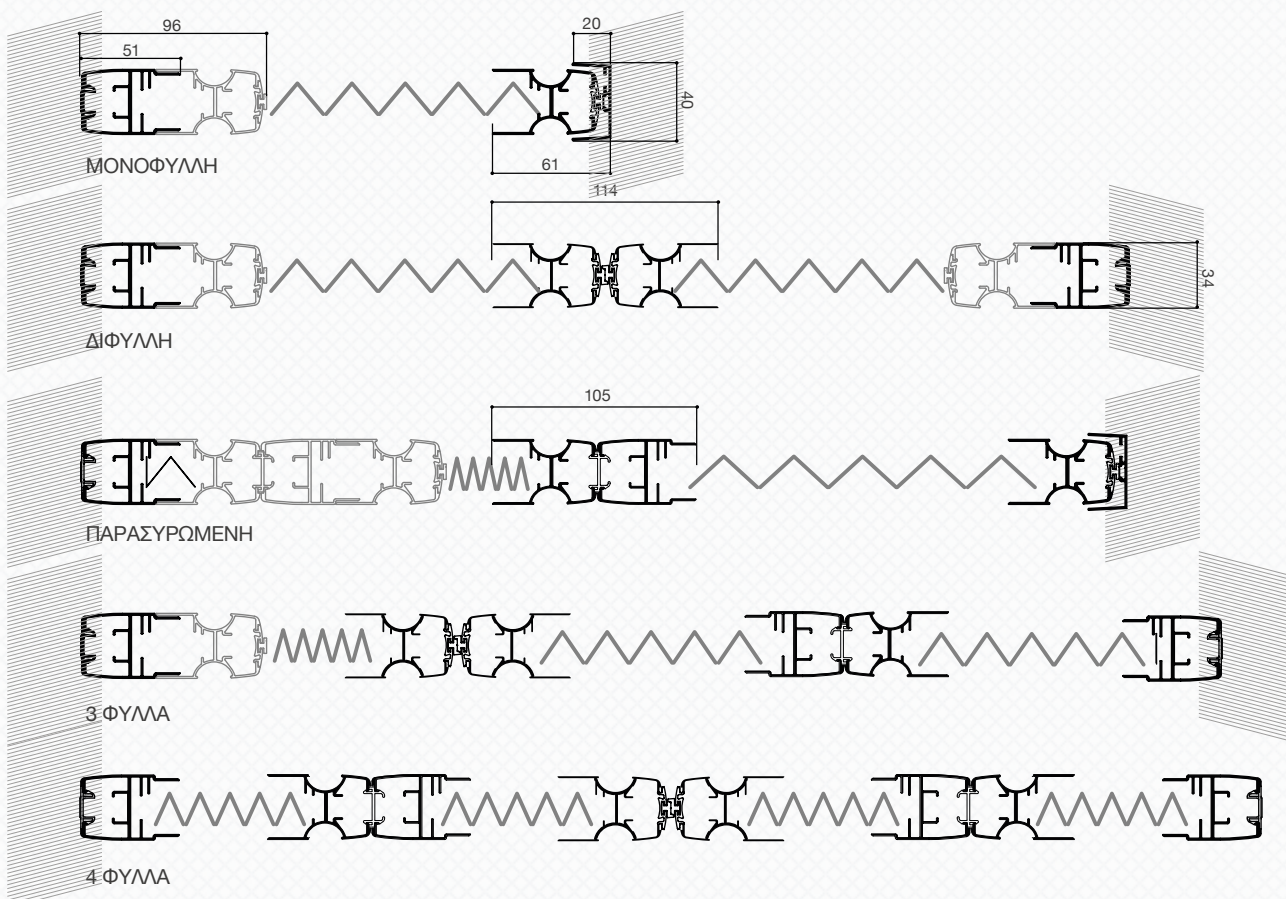

ΤΟΜΕΣ ΓΙΑ BLADE