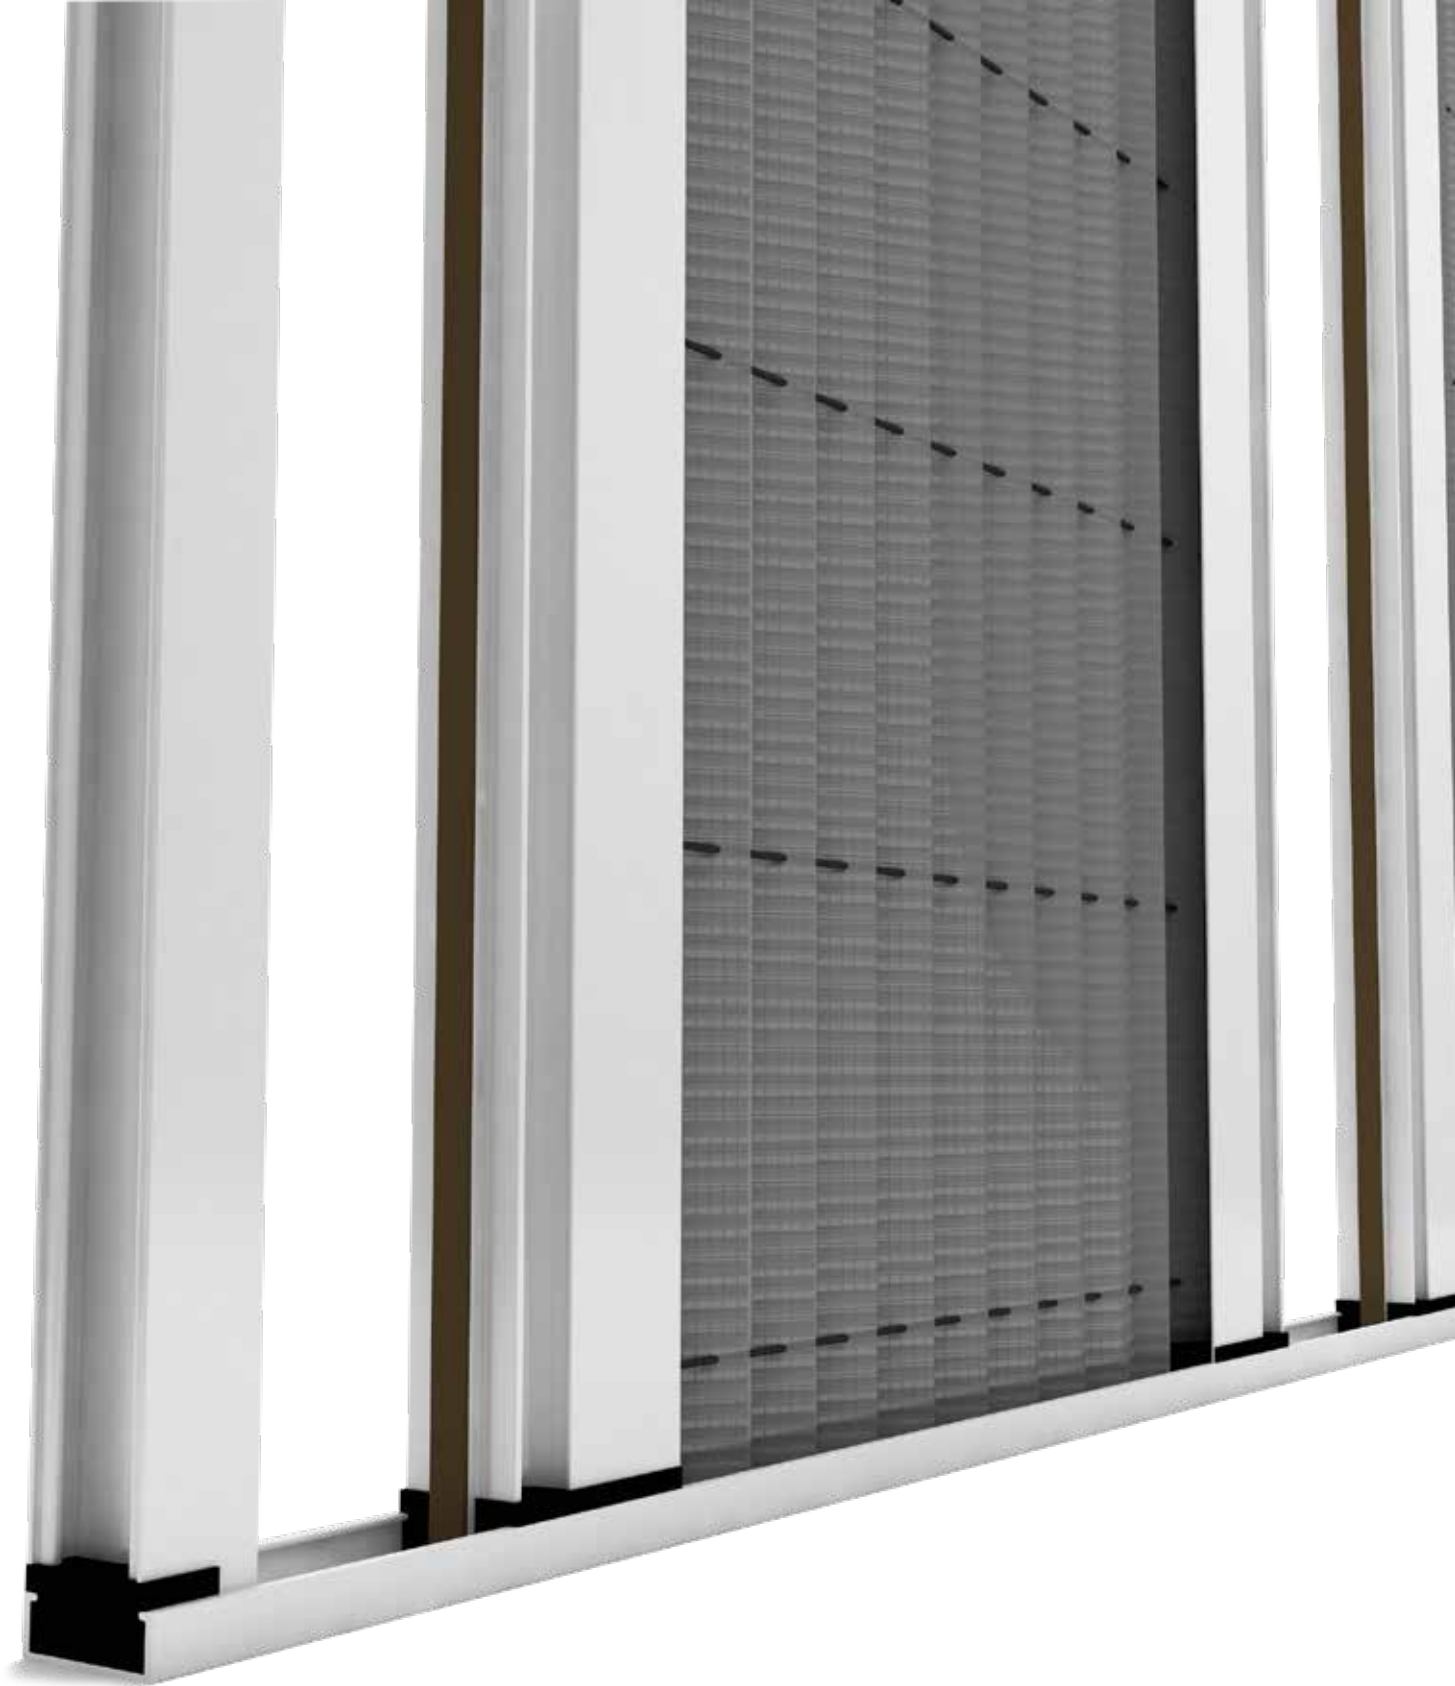

AL-GCOT ® **A
E
B
E**

ΓΕΩΡΓΙΟΣ ΚΩΤΟΥΛΑΣ

Βιομηχανική και Εμπορική εταιρεία προϊόντων αλουμινίου
Τέρμα Π.Ο. Καρδίτσας - Τρικάλων ΚΑΡΔΙΤΣΑ. Τ.κ. 43 100 Καρδίτσα
Τ. 24410 24695, F. 24410 70643, e-mail: al_gcot@yahoo.com, www.algcot.gr
Εγκαταστάσεις Αθηνών: Τατοΐου 89 Β. Τ.κ. 13671 ΑΧΑΡΝΕΣ
Τ. 210 2403793, e-mail: algcotathens@yahoo.com, www.algcot.gr.

ΥΠΟΥΡΓΕΙΟ ΑΓΡΟΤΙΚΗΣ ΚΑΙ ΚΤΟΡΟΛΟΓΙΑΣ
ΕΛΛΑΔΑΣ

Με τη συγχρηματοδότηση της Ελλάδας και της Ευρωπαϊκής Ένωσης