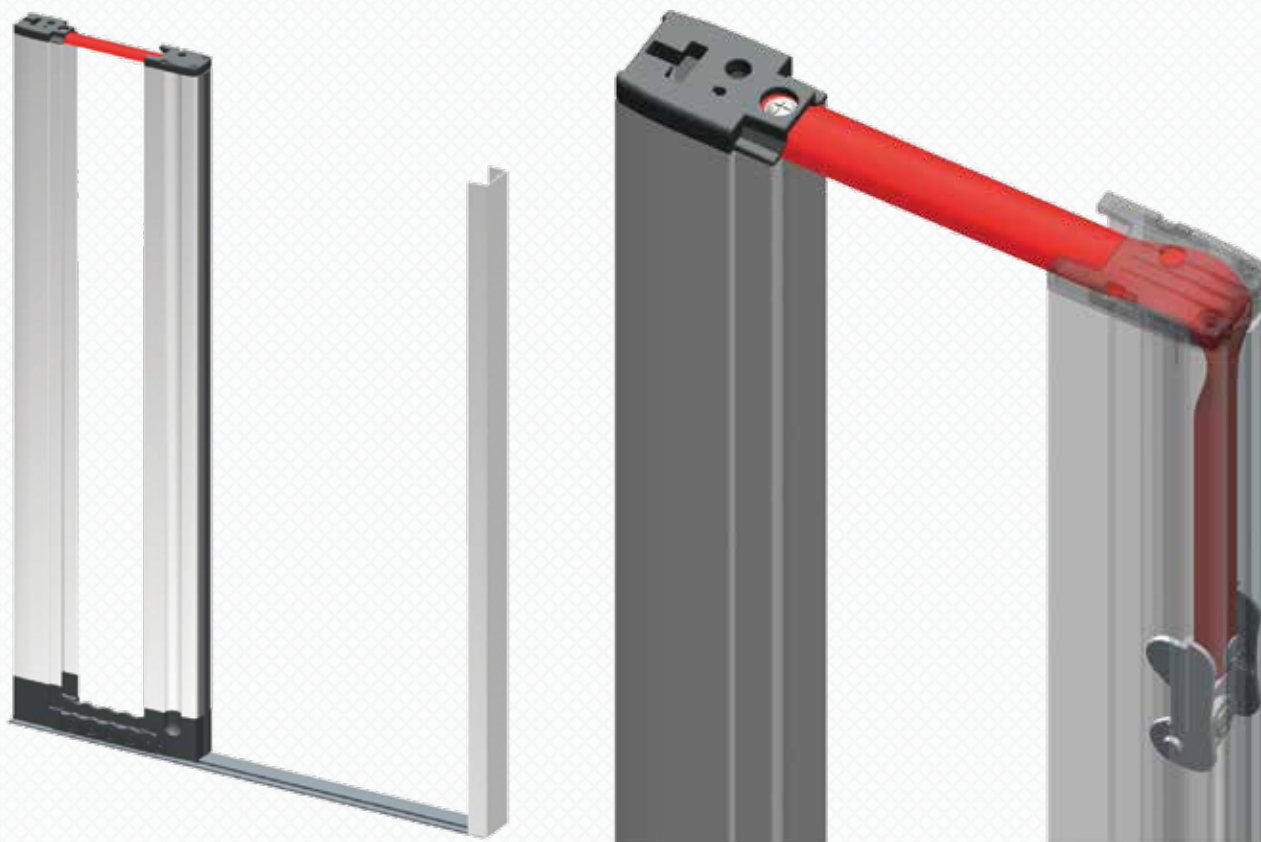

Τομές για BLADE