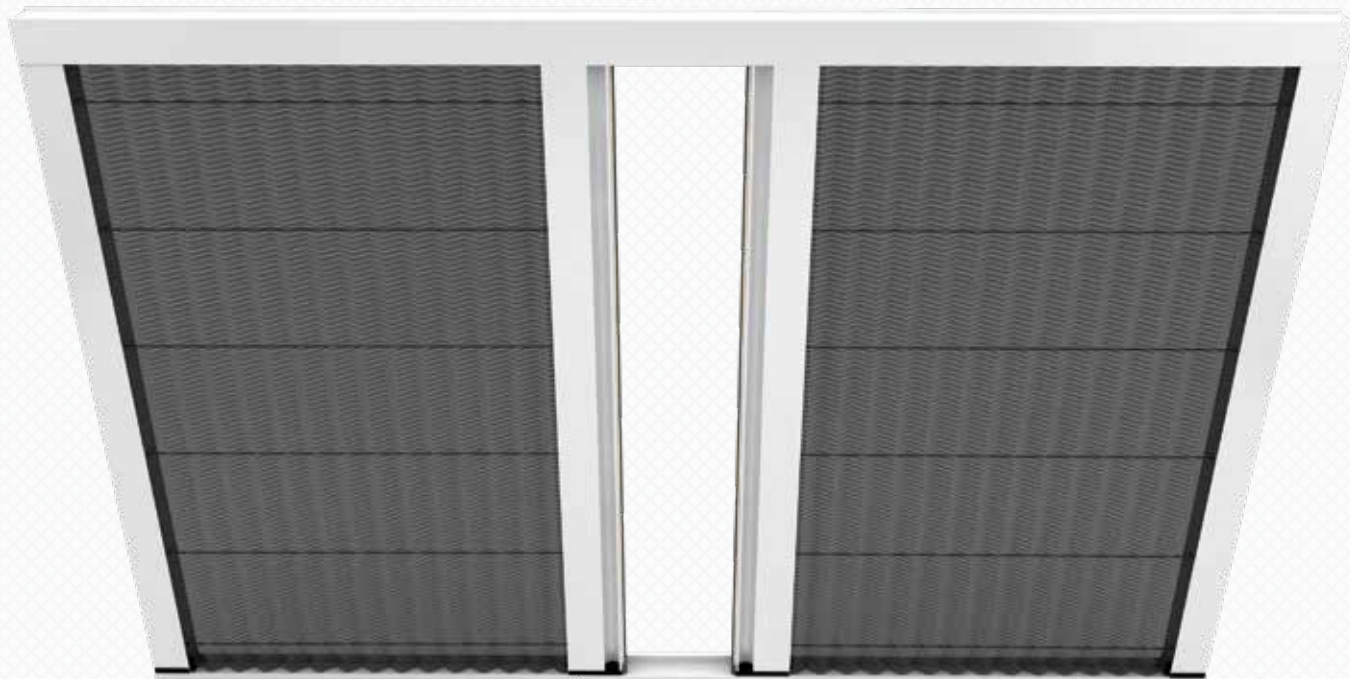

* Οι τιμές ισχύουν για RAL 9010 & RAL 8014

* Στις τιμές δεν συμπεριλαμβάνεται ο ΦΠΑ

Διαθέσιμη έτοιμη για τοποθέτηση

ΔΙΦΥΛΛΗ

Οριζόντια σήτα plisse 25mm με κάτω οδηγό.

Λειτουργία - πρόσβαση από την μέση (προς τα αριστερά - προς τα δεξιά)