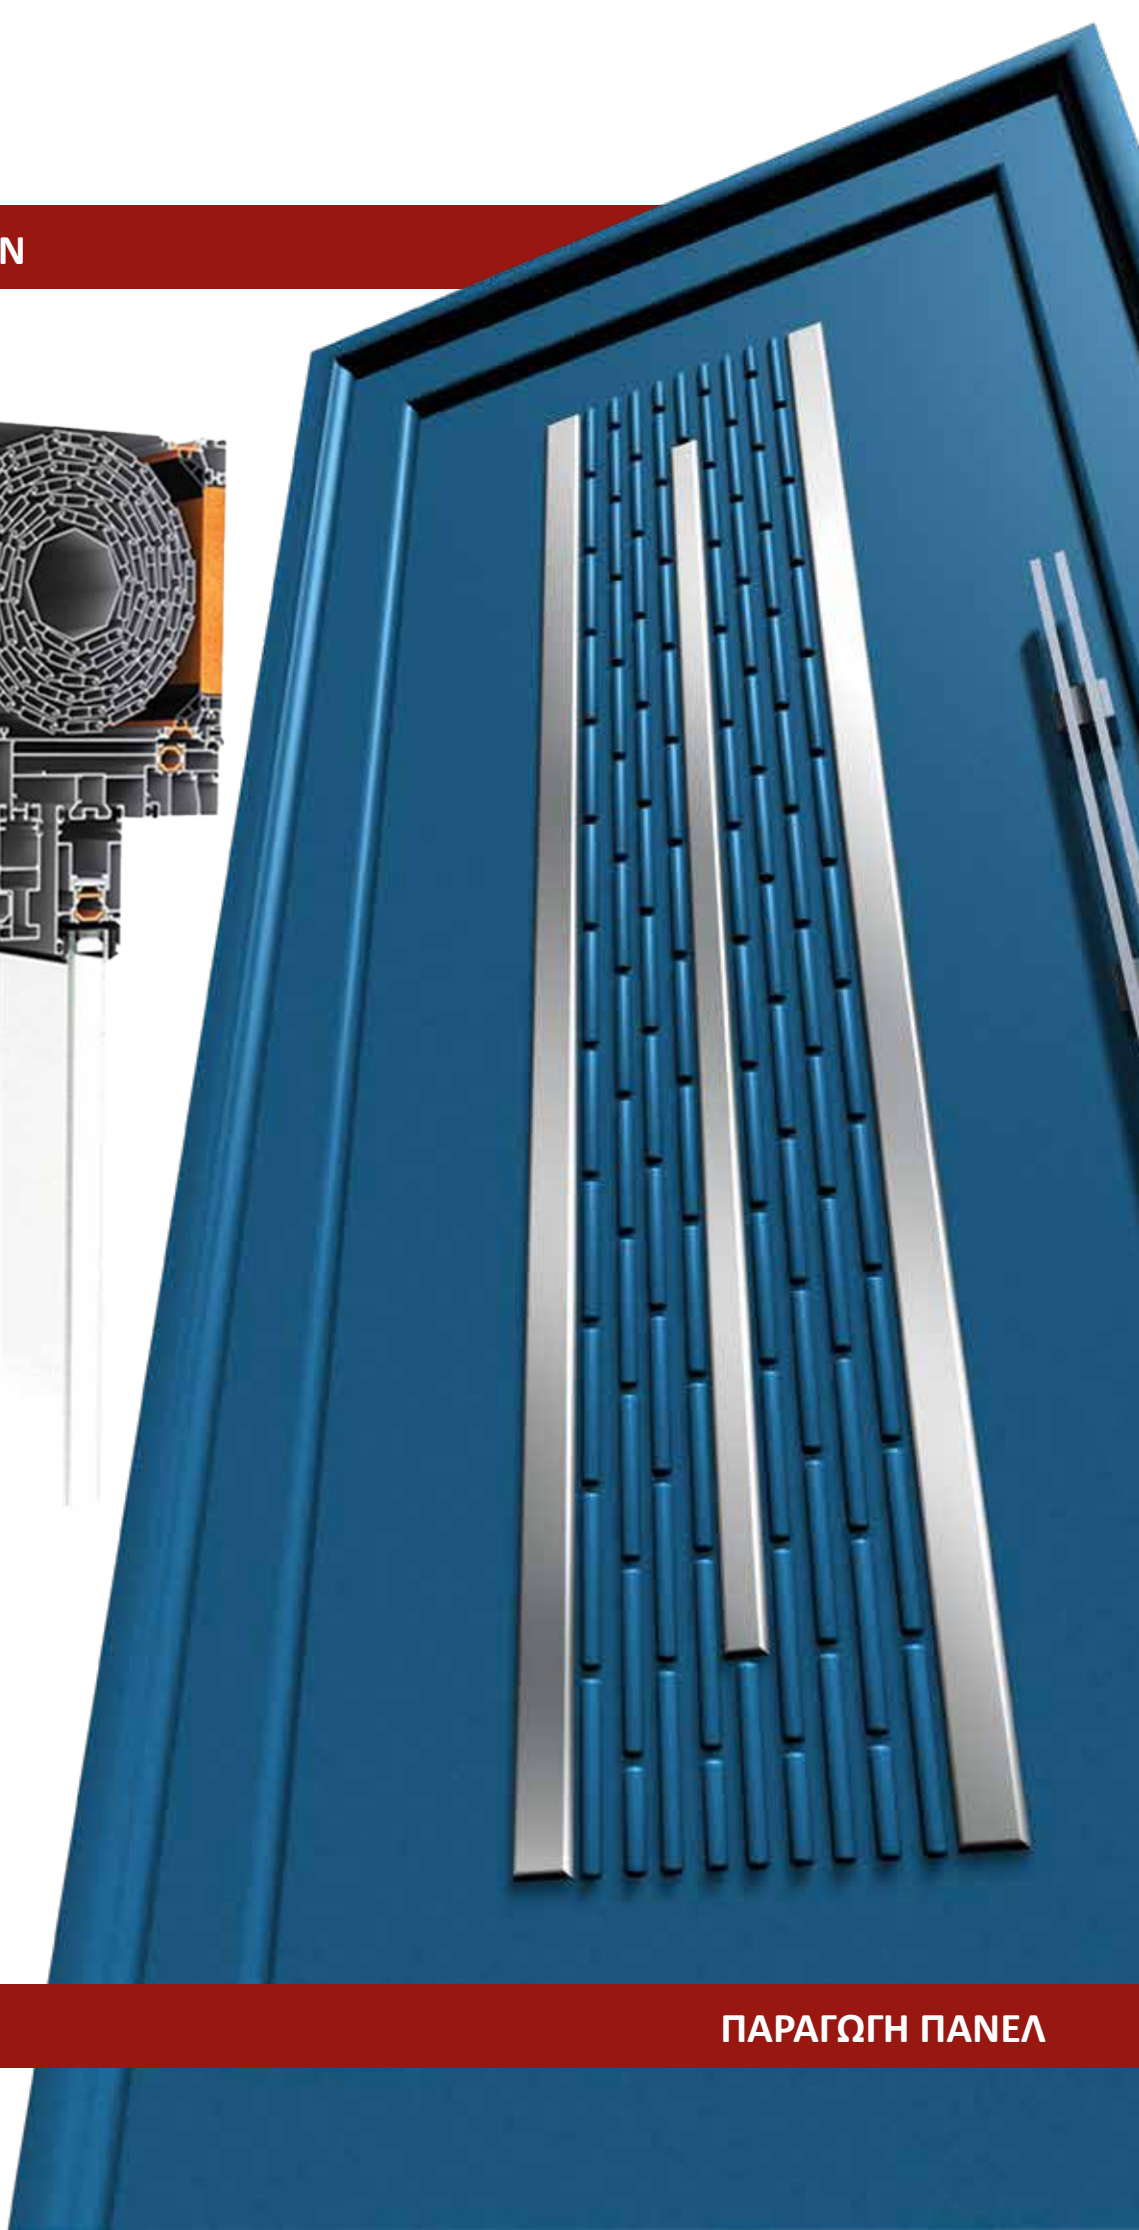

ΠΑΡΑΓΩΓΗ ΡΟΛΩΝ

ΠΑΡΑΓΩΓΗ ΠΑΝΕΛ